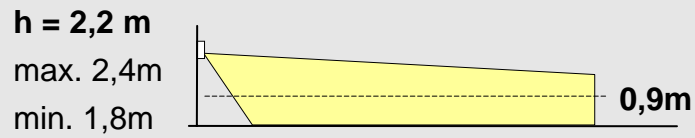

Coberturas en abanico y cortina.

Abanico