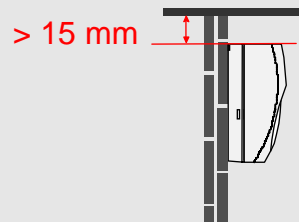

Ajuste del puente	
Sensibilidad	- 8 m

max. 12kg

Altura mínima de montaje: 2,2m

Diversas opciones de montaje.

Montaje a pared

Montaje a 45°

Montaje en rincón

Fácil programación mediante puentes.