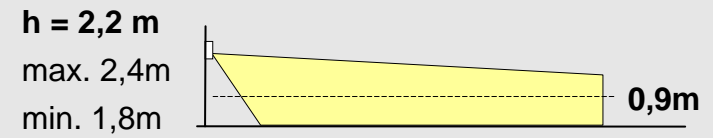

Cortina (con adhesivos)