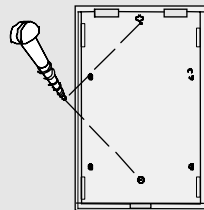

Coberturas en abanico y cortina.

Abanico

Cortina (con adhesivos)

Enmascaramiento para cortina o contra animales domésticos.

Adhesivos para cortina

Adhesivo contra animales domésticos

Ajuste del puente	
Sensibilidad	+ 12 m

Ajuste del puente	
Sensibilidad	- 8 m

max. 12kg

Altura mínima de montaje: 2,2m

Diversas opciones de montaje.

Montaje a pared

Montaje a 45°

Montaje en rincón

Fácil programación mediante puentes.