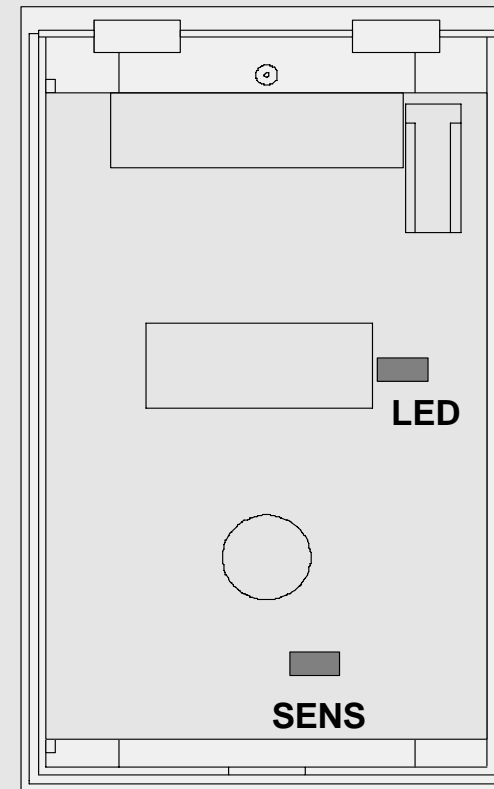

Ajuste del puente	
Sensibilidad	- 8 m

max. 12kg

Altura mínima de montaje: 2,2m

Diversas opciones de montaje.

Montaje a pared

Montaje a 45°

Montaje en rincón

Fácil programación mediante puentes.

		
LED		
SENS	+ 12 m	- 8 m

Conexionado.

Relé de alarma
energetizado en reposo