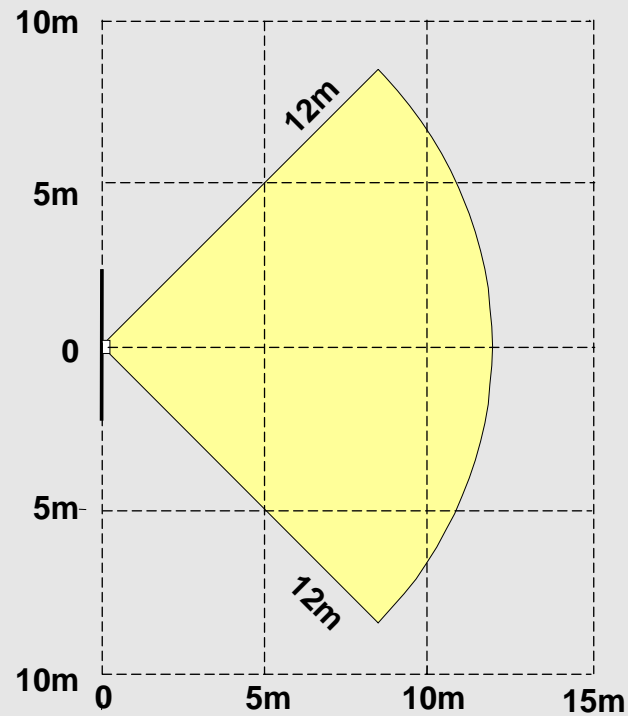

IR80

**Supervisión residencial
con 12 m de alcance**

IR80 – Detector infrarrojo pasivo.

- Alcance 12 m abanico (12 m cortina).
- Excelente relación calidad / precio.
- Para la mayoría de aplicaciones residenciales.
- Instalación fácil.
- Diseño acorde con cualquier ambiente.
- Inmunidad contra animales domésticos de hasta 12 kg.
- Lente de Fresnel especial.
- Cámara del sensor aislada (sin falsas alarmas causadas por insectos).
- Compensación de temperatura.
- Rótulas de montaje disponibles.
- Aplicación: Residencial y pequeño comercio.

Coberturas en abanico y cortina.

Abanico

Cortina (con adhesivos)

Enmascaramiento para cortina o contra animales domésticos.

Adhesivos para cortina

Adhesivo contra animales domésticos

Ajuste del puente	
Sensibilidad	+ 12 m

Ajuste del puente	
Sensibilidad	- 8 m

max. 12kg

Altura mínima de montaje: 2,2m

Diversas opciones de montaje.

Montaje a pared

Montaje a 45°

Montaje en rincón

Fácil programación mediante puentes.