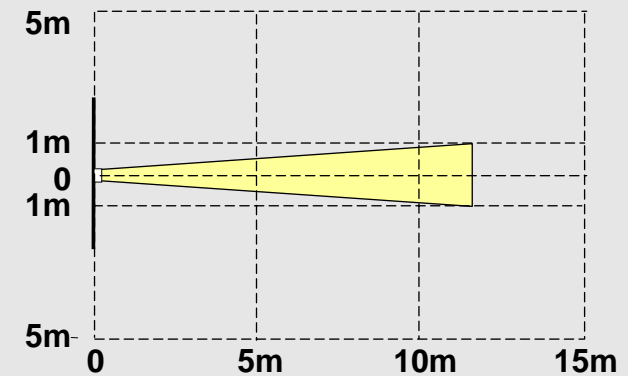

Cortina (con adhesivos)