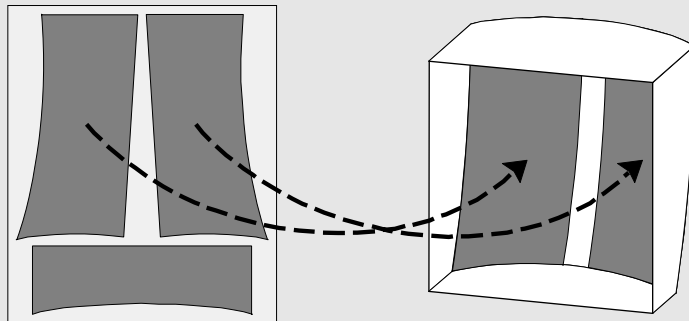

Coberturas en abanico y cortina.

Abanico

Cortina (con adhesivos)

Enmascaramiento para cortina o contra animales domésticos.

Adhesivos para cortina

Adhesivo contra animales domésticos

Ajuste del puente	
Sensibilidad	+ 12 m

Ajuste del puente	
Sensibilidad	- 8 m

max. 12kg

Altura mínima de montaje: 2,2m

Diversas opciones de montaje.

Montaje a pared

Montaje a 45°

Montaje en rincón

Fácil programación mediante puentes.