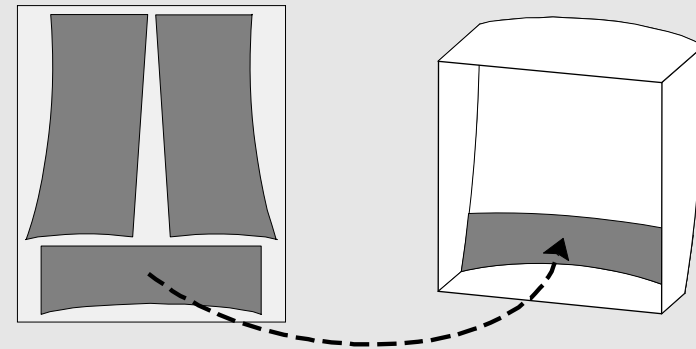

Coberturas en abanico y cortina.

Abanico

Cortina (con adhesivos)

Enmascaramiento para cortina o contra animales domésticos.

Adhesivos para cortina

Adhesivo contra animales domésticos

Ajuste del puente	
Sensibilidad	+ 12 m

Ajuste del puente	
Sensibilidad	- 8 m

max. 12kg

Altura mínima de montaje: 2,2m

Diversas opciones de montaje.

Montaje a pared

Montaje a 45°

Montaje en rincón

Fácil programación mediante puentes.